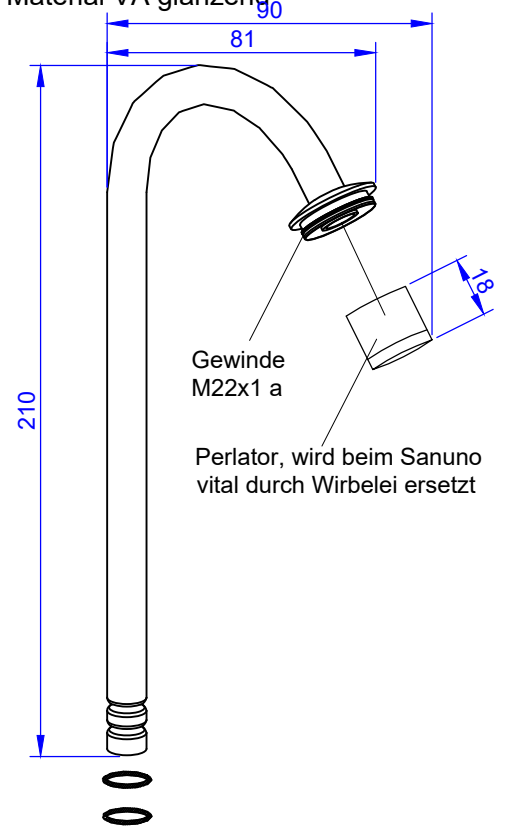

Ausführung ab 6/2016 :

Gewinde
M22x1 a

Perlator gehört nicht zum
Lieferumfang, passend ist
579072 (MSC)

Achtung: O-Ringe passen evtl. nicht in
579007/065/076 , dann Wechsel auf
502048 ; **Aufziehvorrchtung** benutzen

Ausführung bis 4/2010 und ab 4/2013 bis 5/2016 : Material VA glänzend

Gewinde
M22x1 a

Perlator, wird beim Sanuno
vital durch Wirbelei ersetzt

paßt für Anschlußstück Auslauf...

- 579007 - MSC,L17
- 579078 - VA matt,L17
- 579076 - VA matt,L27

1	erst.	18.5.10	Hanf
2	Gewinde M22x1 eingez.	20.9.10	Hanf
3	Lieferform ab 5/10	1.3.11	Hanf
4	Lieferform ab 4/13	17.5.13	Hanf
5	Maße	29.8.13	Hanf
6	Anfrage Easywell	21.4.16	Hanf
7	Bestellzchn.	4.5.16	Hanf
8	h250 statt 210	11.5.16	Hanf
9	Anschl.st. 579078 neu	28.7.21	Bubke

Auslauf Sanuno vital incl.
Dichtung ;8"; VA matt
Produktzchn Internet 1)

579058
IPZ1

A-A4hoch-SFH-090609