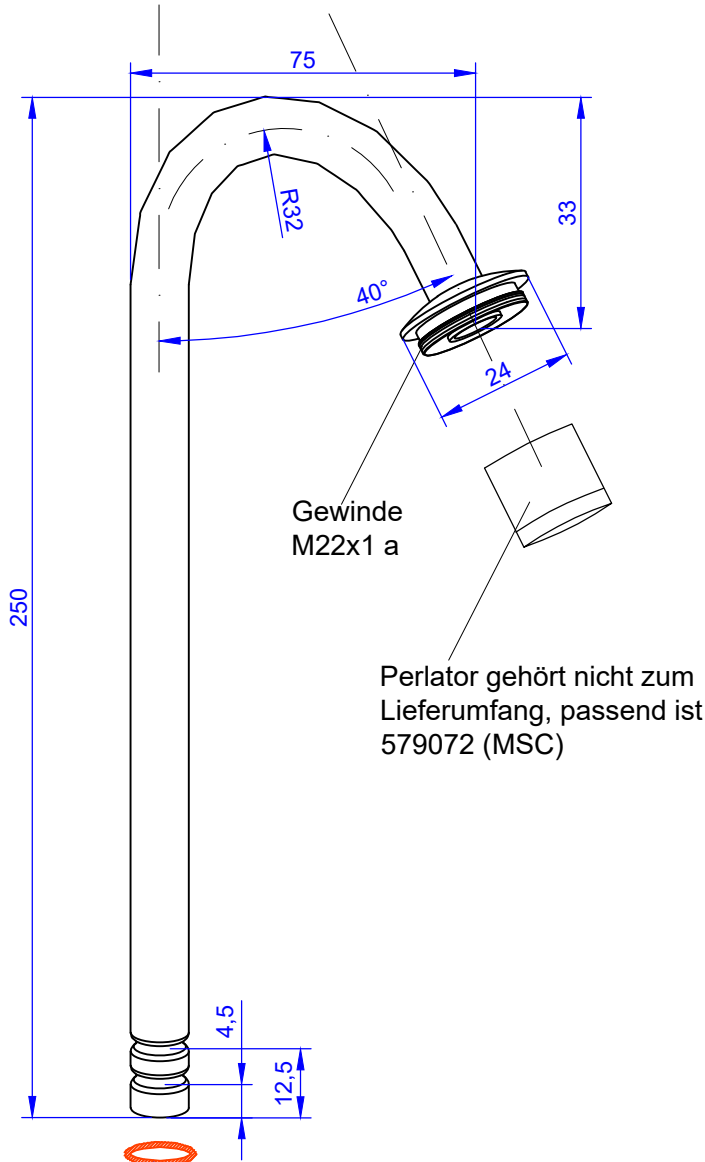

Ausführung ab 6/2016 :

Gewinde
M22x1 a

Perlator gehört nicht zum
Lieferumfang, passend ist
579072 (MSC)

Achtung: O-Ringe passen evtl. nicht in
579007/065/076 , dann Wechsel auf
502048 ; **Aufziehvorrchtung** benutzen

Ausführung bis 4/2010 und ab 4/2013 bis 5/2016 : Material VA glänzend

Gewinde
M22x1 a

Perlator, wird beim Sanuno
vital durch Wirbelei ersetzt

paßt für Anschlußstück Auslauf...

- 579007 - MSC,L17
- 579078 - VA matt,L17
- 579076 - VA matt,L27

1	erst.	18.5.10	Hanf
2	Gewinde M22x1 eingez.	20.9.10	Hanf
3	Lieferform ab 5/10	1.3.11	Hanf
4	Lieferform ab 4/13	17.5.13	Hanf
5	Maße	29.8.13	Hanf
6	Anfrage Easywell	21.4.16	Hanf
7	Bestellzchn.	4.5.16	Hanf
8	h250 statt 210	11.5.16	Hanf
9	Anschl.st. 579078 neu	28.7.21	Bubke

Auslauf Sanuno vital incl.
Dichtung ;8"; VA matt
Produktzchn Internet 1)

579058
IPZ1

A-A4hoch-SFH-090609