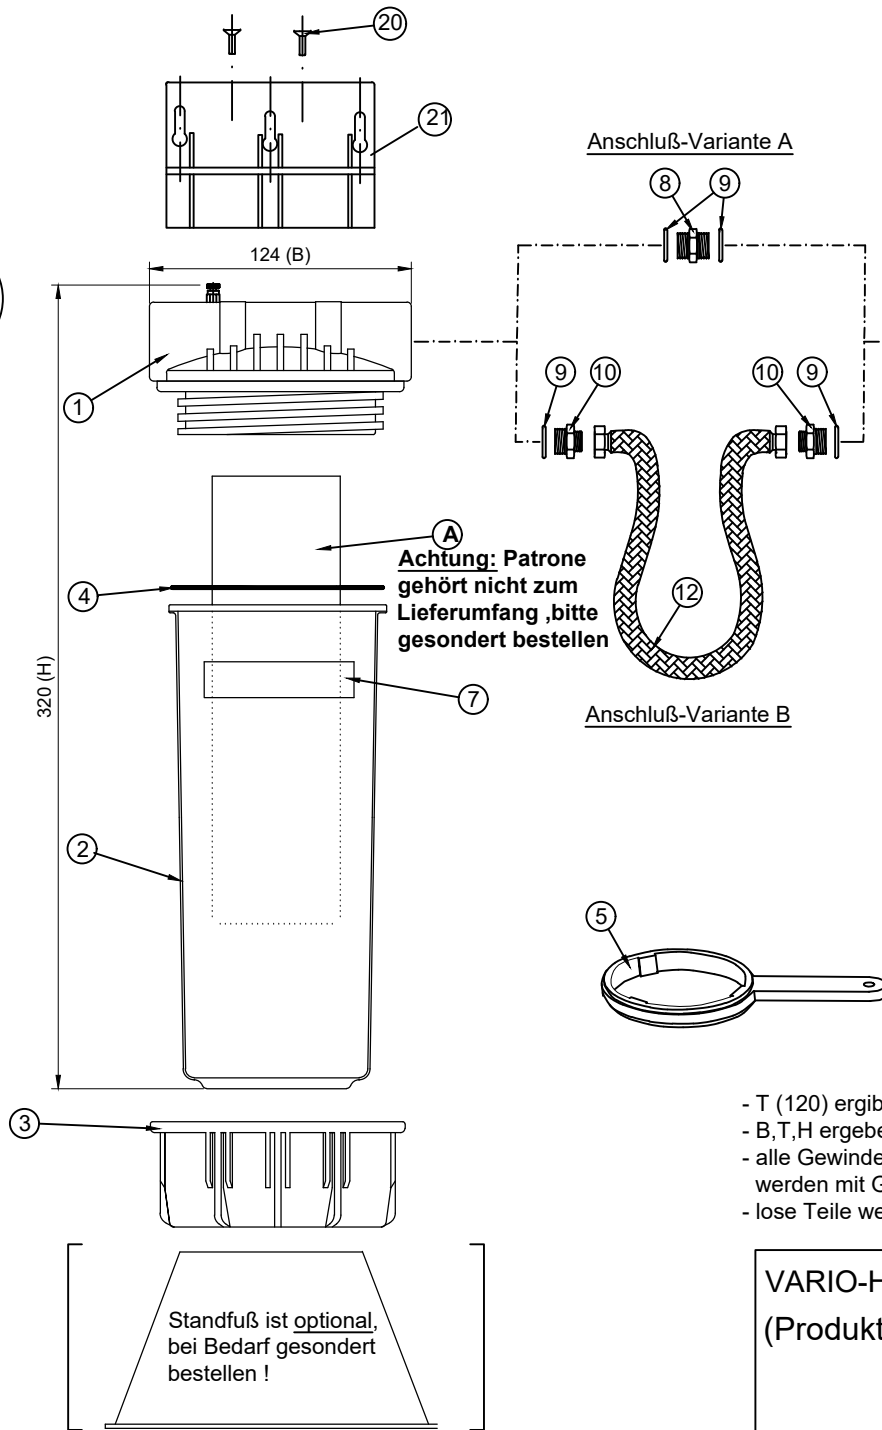

Basis-Bausatz (Eingangsseite):

Basis-Bausatz (Ausgangsseite):

- T (120) ergibt sich aus dem größten Durchmesser des Deckels (1)
- B,T,H ergeben sich bei kpl. zusammengebautem Gerät
- alle Gewindeverbindungen ohne eingezeichnete Dichtung werden mit Gewindedichtpaste mittelfest eingedichtet
- lose Teile werden im DVB beigelegt

1	erstellt	Hanf, 1.11.06

Standfuß ist optional, bei Bedarf gesondert bestellen !

VARIO-HP Vorfilter-Bausatz, o.Patr. ;
(Produktzeichnung Internet)

120VHP-BS6OP-IPZ