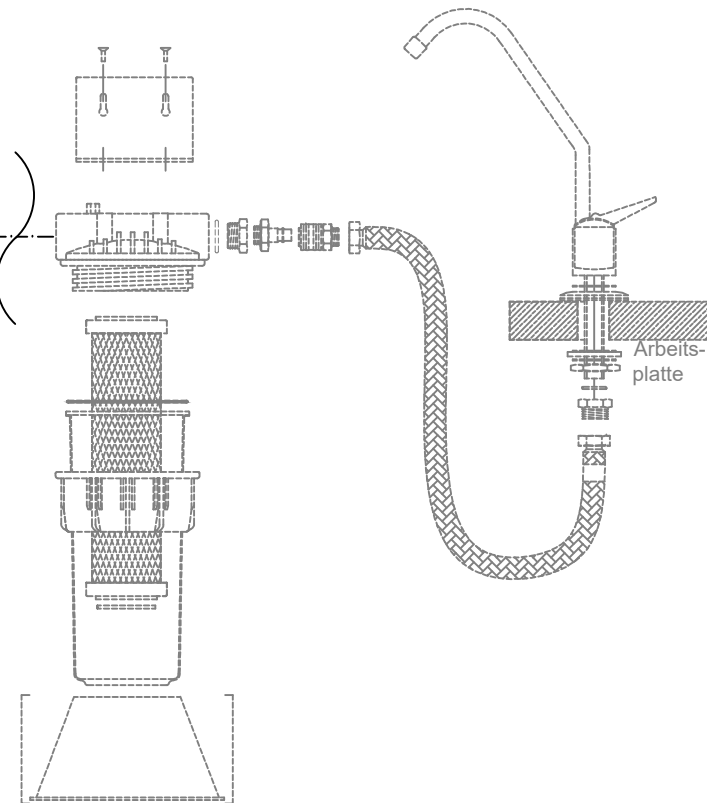

Basis-Bausatz (Eingangsseite):

Basis-Bausatz (Ausgangsseite):

- T (120) ergibt sich aus dem größten Durchmesser des Deckels (1)
- B,T,H ergeben sich bei kpl. zusammengebautem Gerät
- alle Gewindeverbindungen ohne eingezeichnete Dichtung werden mit Gewindedichtpaste mittelfest eingedichtet
- lose Teile werden im DVB beigelegt

1	erstellt	Hanf, 1.11.06

Standfuß ist optional, bei Bedarf gesondert bestellen !

VARIO-HP Vorfilter-Bausatz, o.Patr. ;
(Produktzeichnung Internet)

120VHP-BS6OP-IPZ