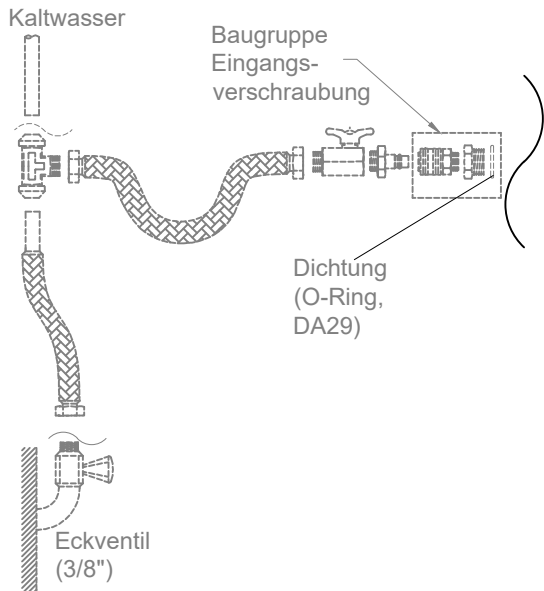

Basis-Bausatz (Eingangsseite):

Basis-Bausatz (Ausgangsseite):

- T (120) ergibt sich aus dem größten Durchmesser des Deckels (1)
- B,T,H ergeben sich bei kpl. zusammengebautem Gerät
- alle Gewindeverbindungen ohne eingezeichnete Dichtung werden mit Gewindedichtpaste mittelfest eingedichtet
- lose Teile werden im DVB beigelegt

1	erstellt	Hanf, 1.11.06

Standfuß ist optional, bei Bedarf gesondert bestellen !

VARIO-HP Vorfilter-Bausatz, o.Patr. ;
(Produktzeichnung Internet)

120VHP-BS6OP-IPZ